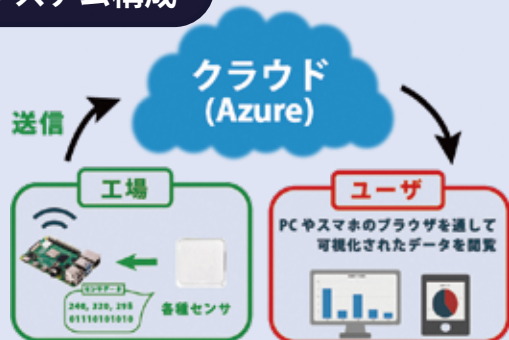

共有型

とやまものづくり

IoTプラットフォーム

先着 **10** 社限定!!

概要

「共有型とやまものづくりIoTプラットフォーム」は、センサデータの**見える化画面**を共通化し、運用コストの**低価格化**を実現したプラットフォームです。

システム構成

導入メリット

- ・最適な生産ペースの把握
- ・機械の稼働非稼働状態
- ・チョコ停・ドカ亭の停止要因の把握
- ・中間在庫の滞留状況の把握
- ・機械停止のトラブルの把握

工程のボトルネックを可視化することができます!!

各種センサ

	加速度センサ	光センサ	距離センサ	スイッチ	人感センサ
外形					
取得	機械の振動	シグナルタワーの点灯	センサからの直線距離	スイッチによる信号	人の有無
分かること	機械の稼働状態	機械の稼働状態	モノの位置や場所	作業内容 トラブル内容	作業者の 作業時間

※センサ個数：5種類から3個選択できます。

基本パック

料金：10万円

※料金には以下の内容を含みます

- ・事前ヒアリング2回分
- ・センサ取り付け費、回収費、通信費
- ・クラウド利用
- ・センサ修理費用1個分、機器保守費用

データ収集期間：最長4ヶ月

※料金は株式会社 EvoLiNQ の担当者が現場にヒアリングを行った時点から発生します
※基本パック外の対応については、株式会社 EvoLiNQ にご相談ください

【問い合わせ】

株式会社 EvoLiNQ

TEL : 090-2122-0824

URL: <https://bit.ly/37XXl4m>

Email: tominari@evolinq.link

※本事業は富山県 IoT 推進コンソーシアムの受託事業として実施しています

お申込みフォームはこちら→